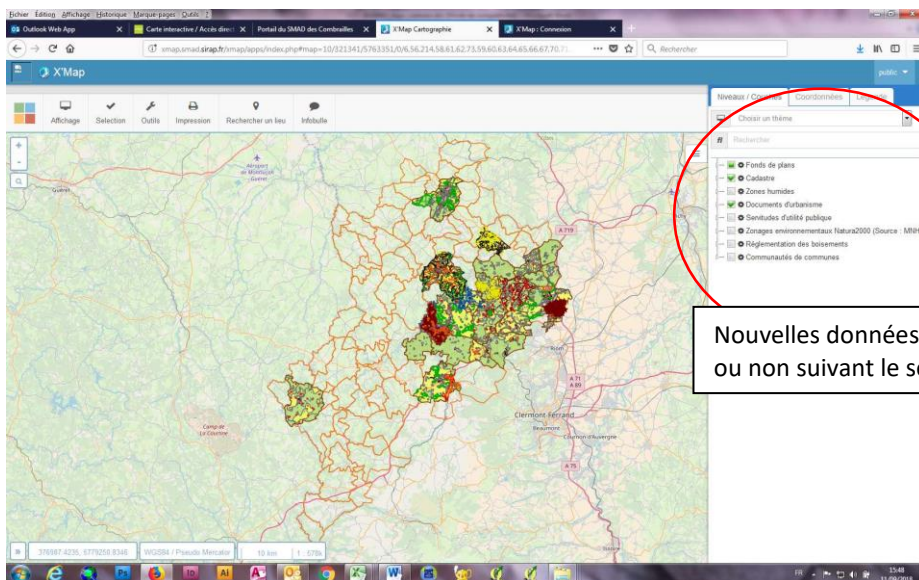

Une nouvelle application de consultation du cadastre en ligne !!

L'application de consultation du cadastre SIMAP disponible en ligne depuis plusieurs années maintenant, en accès grand public ainsi qu'en accès réservé aux collectivités du territoire des Combrailles, vient d'évoluer.

Vous pouvez découvrir cette nouvelle version plus moderne à partir du nouveau portail d'accès X'Map Grand public et Collectivités disponible à l'adresse suivante <http://xmap.smad.sirap.fr/portail/>. Vous pouvez également retrouver ce lien dans le menu « Cartes interactives » sur la page d'accueil du site internet.

Cette application plus intuitive et plus moderne, est également plus complète et plus rapide. De nouvelles données sont désormais accessibles : les documents d'urbanisme en vigueur ainsi que les servitudes d'utilité publique, les nouvelles photos aériennes 2016 du CRAIG, les zonages environnementaux, l'inventaire des zones humides réalisé sur le bassin versant de la Sioule, les réglementations de boisement...

En cliquant sur la petite flèche du groupe de données principal (ex ici Documents d'urbanisme) on peut également faire afficher d'autres données (ex dans ce cas : le zonage du document d'urbanisme, les prescriptions...)