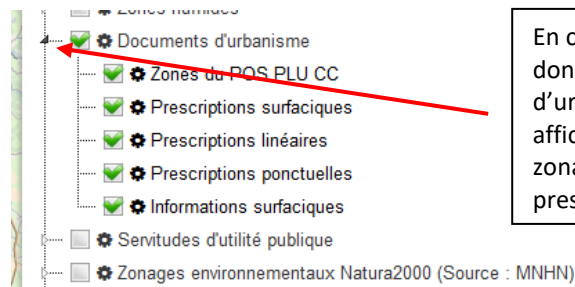

Une nouvelle application de consultation du cadastre en ligne !!

L'application de consultation du cadastre SIMAP disponible en ligne depuis plusieurs années maintenant, en accès grand public ainsi qu'en accès réservé aux collectivités du territoire des Combrailles, vient d'évoluer.

Vous pouvez découvrir cette nouvelle version plus moderne à partir du nouveau portail d'accès X'Map Grand public et Collectivités disponible à l'adresse suivante <http://xmap.smad.sirap.fr/portail/>. Vous pouvez également retrouver ce lien dans le menu « Cartes interactives » sur la page d'accueil du site internet.

Cette application plus intuitive et plus moderne, est également plus complète et plus rapide. De nouvelles données sont désormais accessibles : les documents d'urbanisme en vigueur ainsi que les servitudes d'utilité publique, les nouvelles photos aériennes 2016 du CRAIG, les zonages environnementaux, l'inventaire des zones humides réalisé sur le bassin versant de la Sioule, les réglementations de boisement...