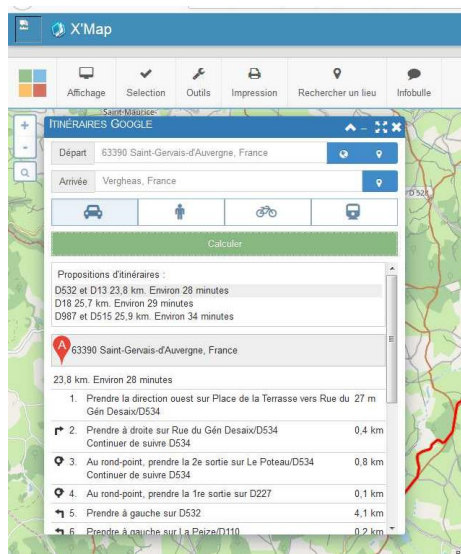

En cliquant sur la petite flèche du groupe de données principal (ex ici Documents d'urbanisme) on peut également faire afficher d'autres données (ex dans ce cas : le zonage du document d'urbanisme, les prescriptions...)

Cette nouvelle application remplacera définitivement SIMAP au 31 décembre 2018, alors n'hésitez pas à la tester dès maintenant, d'autant que les dernières mises à jour 2018 du cadastre viennent d'être intégrées.

Concernant les outils, vous pourrez tester les outils Google (calcul d'itinéraires, streetview) ou bien les outils de mesures (distance, surfaces..) ou de dessin.